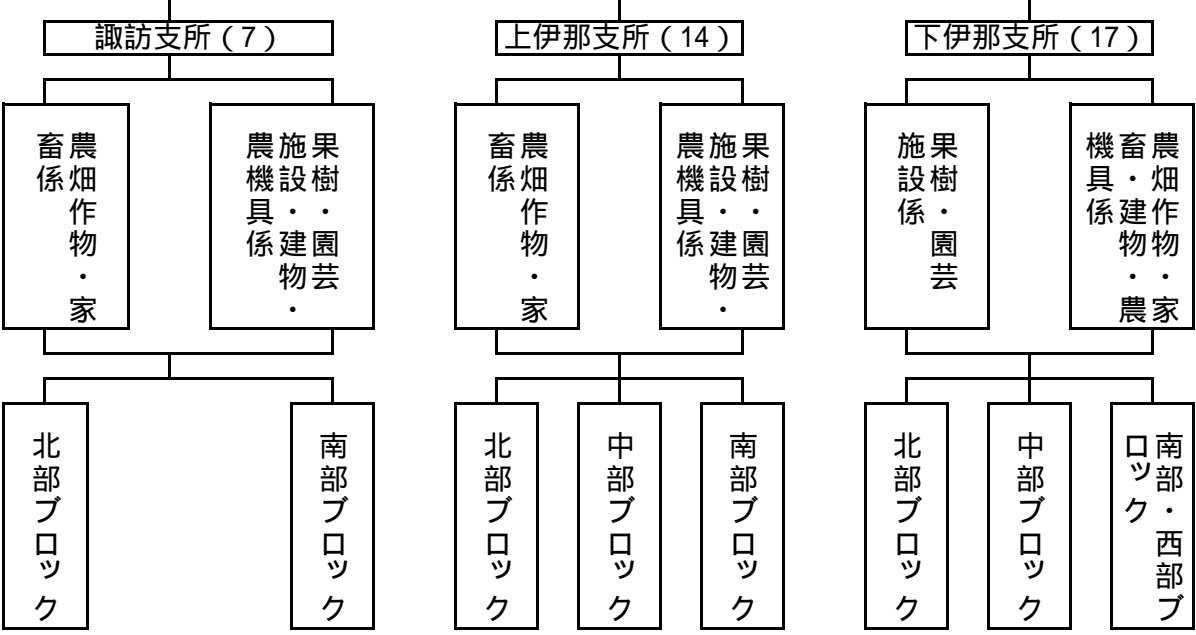

平成23年6月1日現在

- 諏訪支所  
北部ブロック  
岡谷市・諏訪市・茅野市・下諏訪町  
南部ブロック  
富士見町・原村  
上伊那支所  
北部ブロック  
辰野町・箕輪町・南箕輪村  
中部ブロック  
伊那市  
南部ブロック  
駒ヶ根市・飯島町・中川村・宮田村  
下伊那支所  
北部ブロック  
松川町・高森町・喬木村・豊丘村・大鹿村  
中部ブロック  
飯田市(旧飯田市)  
南部・西部ブロック  
阿南町・下條村・泰阜村・売木村・天龍村  
阿智村・平谷村・根羽村・飯田市(上村、南信濃)