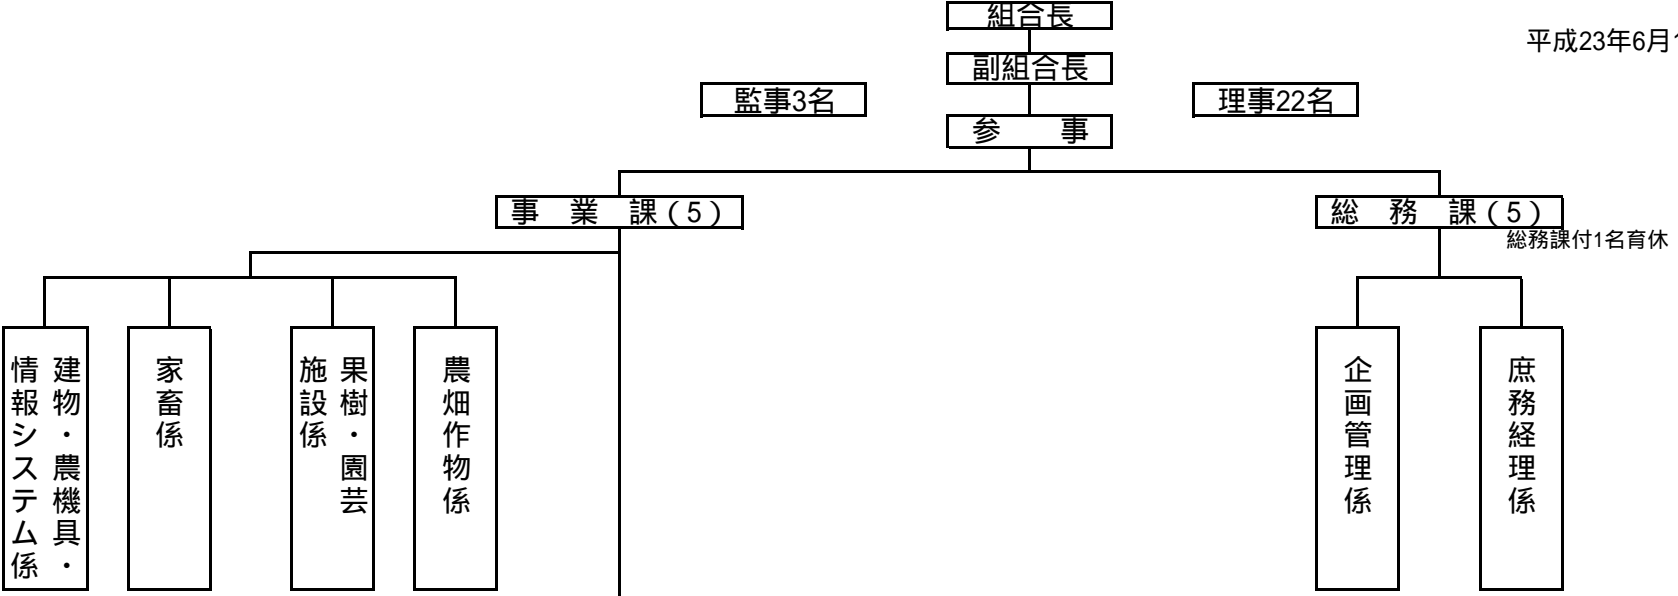

平成23年6月1日現在

- 諏訪支所  
北部ブロック  
岡谷市・諏訪市・茅野市・下諏訪町  
南部ブロック  
富士見町・原村  
上伊那支所  
北部ブロック  
辰野町・箕輪町・南箕輪村  
中部ブロック  
伊那市  
南部ブロック  
駒ヶ根市・飯島町・中川村・宮田村  
下伊那支所  
北部ブロック  
松川町・高森町・喬木村・豊丘村・大鹿村  
中部ブロック  
飯田市(旧飯田市)  
南部・西部ブロック  
阿南町・下條村・泰阜村・売木村・天龍村  
阿智村・平谷村・根羽村・飯田市(上村、南信濃)